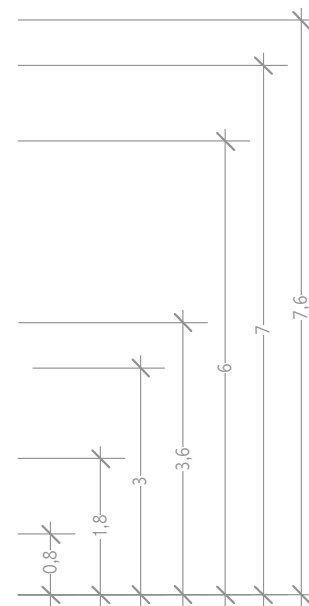

Drammatico Vegetale

ALICE ATTRAVERSO LO SPECCHIO

Scheda tecnica

Montaggio - 5 ore (6-7 ore per le prime repliche del giro)
Smontaggio a fine spettacolo - 2 ore

Personale per lo spettacolo: di servizio

Palcoscenico min. 10 x 8 mt.
Altezza min. 4,50 mt.
Accesso al palco da comunicare se non agevole
Inquadratura nera
Graticcio attrezzato comunicare se non agevole

Carico luce minimo 15 KW morsettiera R.S.T.+N+ Terra oppure n.4 x 380 V 32 A

Regia in posizione centrale di min.mt. 2 x1 fondo sala.

Per ulteriori chiarimenti, contattare:
Enrico Isola, responsabile tecnico di Ravenna Teatro, cell. 335 8334234
Gabriele Clementi – tecnico di giro, cell. 320 2676084.

ALICE ATTRAVERSO LO SPECCHIO
DRAMMATICO VEGETALE

- praticabili
- specchio (pvc) 4x5 m. - inclinato 45°
- americane luci
- camera nera
- cielo e quinte

- super lucciola
- etc 750 piedistallo
- par
- etc 750 cavalletto
- pc 1KW
- etc 750 cav 50 cm
- video proiettore sospeso