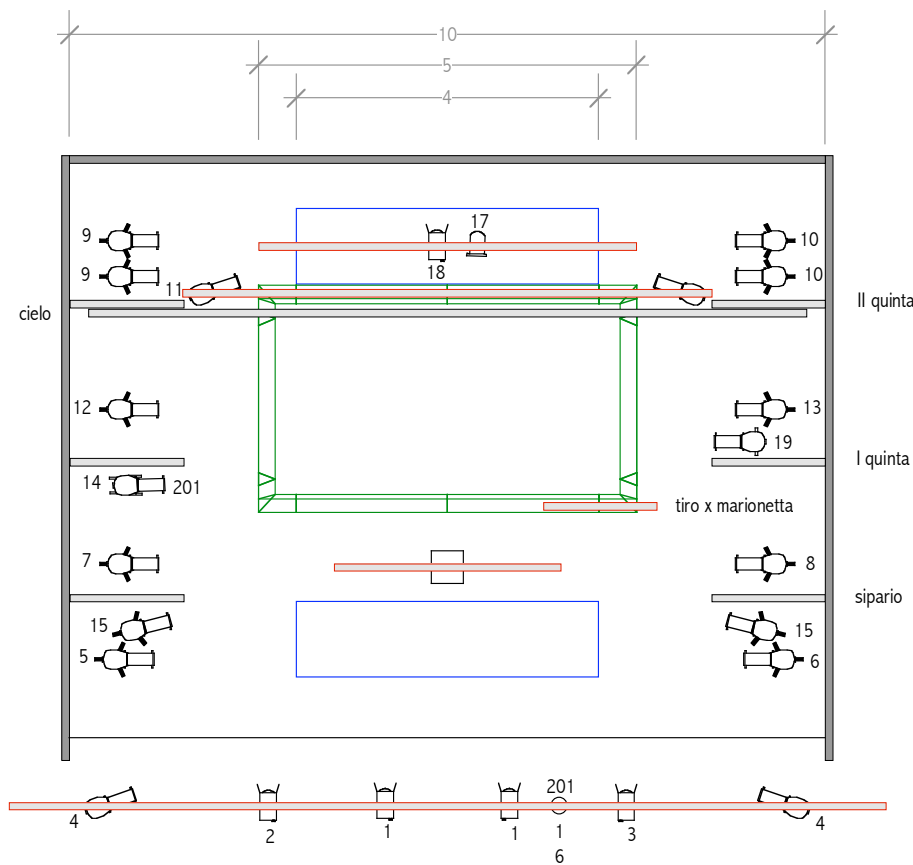

Drammatico Vegetale

ALICE ATTRAVERSO LO SPECCHIO

Scheda tecnica

Montaggio - 5 ore (6-7 ore per le prime repliche del giro)
Smontaggio a fine spettacolo - 2 ore

Personale per lo spettacolo: di servizio

Palcoscenico min. 10 x 8 mt.
Altezza min. 4,50 mt.
Accesso al palco da comunicare se non agevole
Inquadratura nera
Graticcio attrezzato comunicare se non agevole

Carico luce minimo 15 KW morsettiera R.S.T.+N+ Terra oppure n.4 x 380 V 32 A

Regia in posizione centrale di min.mt. 2 x1 fondo sala.

Per ulteriori chiarimenti, contattare:
Enrico Isola, responsabile tecnico di Ravenna Teatro, cell. 335 8334234
Gabriele Clementi – tecnico di giro, cell. 320 2676084.

ALICE ATTRAVERSO LO SPECCHIO
DRAMMATICO VEGETALE

- praticabili
- specchio (pvc) 4x5 m. - inclinato 45°
- americane luci
- camera nera
- cielo e quinte

- super lucciola
- etc 750 piedistallo
- par
- etc 750 cavalletto
- pc 1KW
- etc 750 cav 50 cm
- video proiettore sospeso